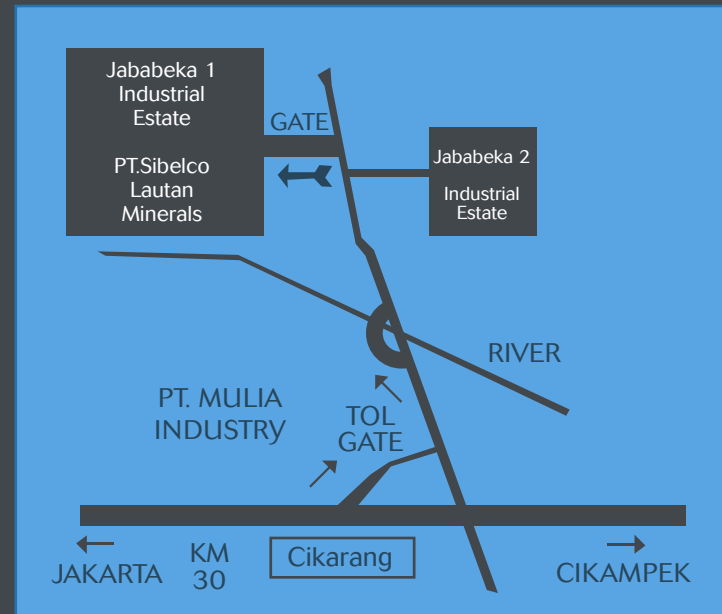

PT. SIBELCO LAUTAN MINERALS
JL. JABABEKA XVI BLOCK W 30-35
Cikarang - Bekasi - Indonesia
Phone: 62-21-8937465 Fax: 62-21-8937466

**JABABEKA 1
INDUSTRIAL ESTATE
ENTRANCE GATE**